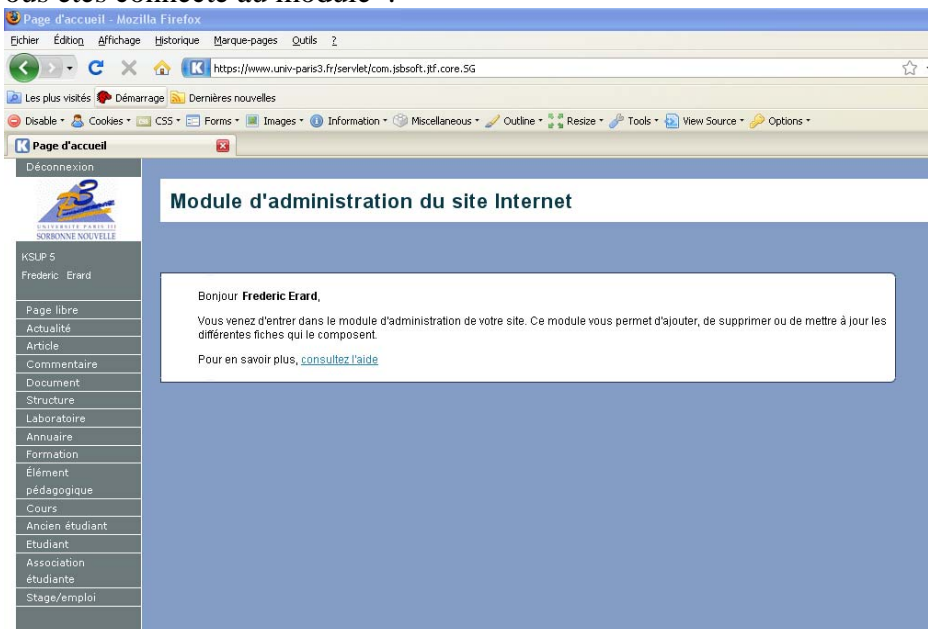

Connexion à la partie privée du site web

Il faut se connecter au site suivant : <http://www.univ-paris3.fr/admsite>

Cette page est sécurisée pour empêcher une authentification frauduleuse (vol de mot de passe, ...)

Il vous suffit de rentrer les identifiants qui vous ont été envoyés. En général, prenom.nom et mot de passe. Vous êtes connecté au module :

Le menu à gauche est en général moins fourni. Vos droits sur Ksup sont limités aux seules rubriques que vous pouvez remplir.