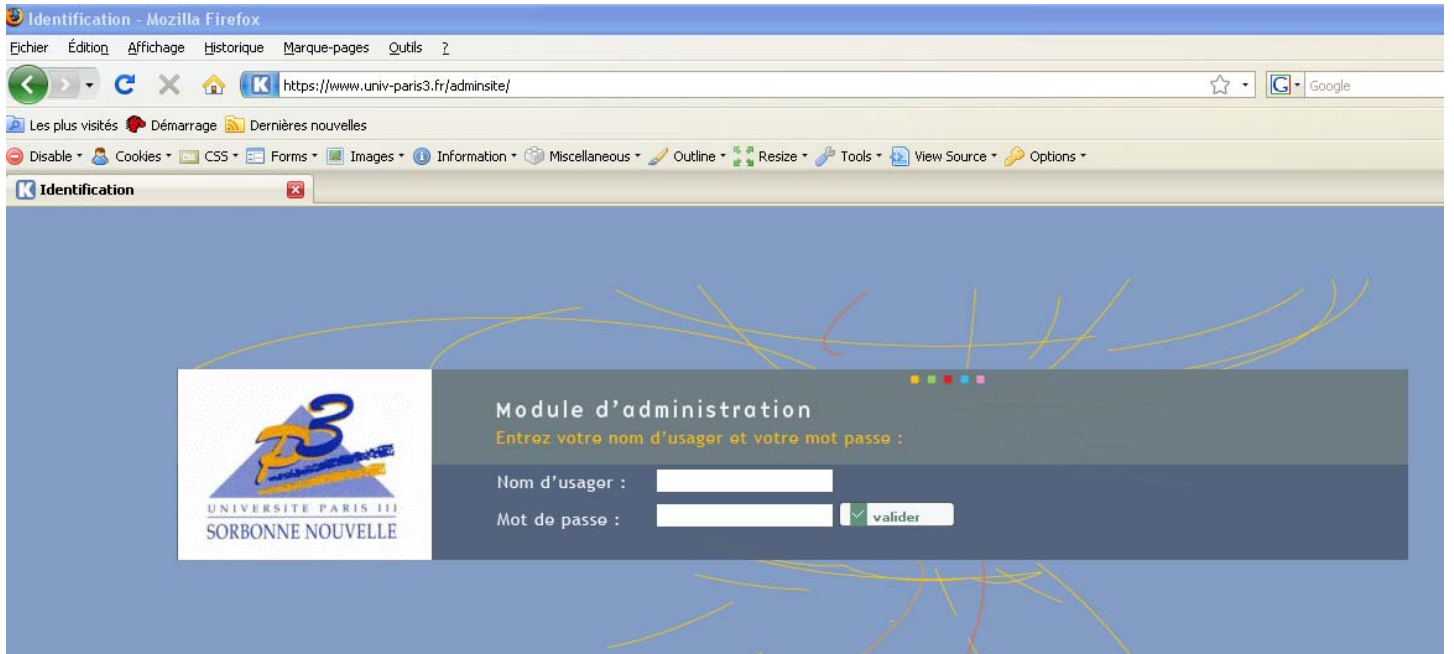

Connexion à la partie privée du site web

Il faut se connecter au site suivant : <http://www.univ-paris3.fr/admsite>

Cette page est sécurisée pour empêcher une authentification frauduleuse (vol de mot de passe, ...)

Il vous suffit de rentrer les identifiants qui vous ont été envoyés. En général, prenom.nom et mot de passe. Vous êtes connecté au module :

Le menu à gauche est en général moins fourni. Vos droits sur Ksup sont limités aux seules rubriques que vous pouvez remplir.